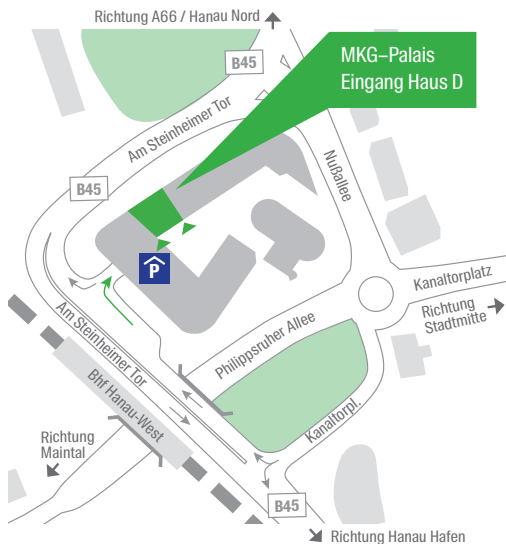

MKG-PALAIS

MKG-PALAIS

Zentrum für Mund-,
Kiefer- & Gesichtschirurgie

GLORIA PALAIS PARKHAUS
Am Steinheimer Tor 1a
63450 Hanau
24 h geöffnet

HALTESTELLEN
Hanau West (Zug) und
Hanau Westbahnhof (Bus)
in 2 Min. Laufweite,
Taxihaltestelle direkt am
Gloria Palais